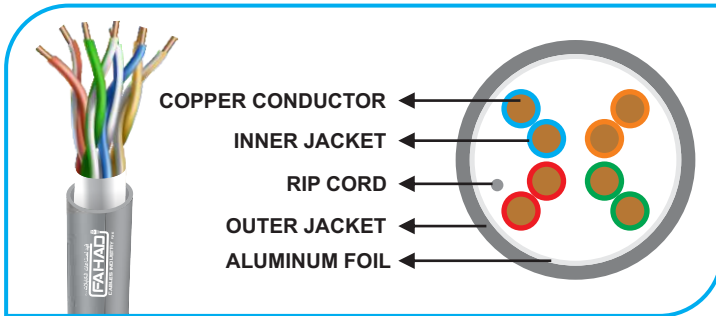

CAT5E U/UTP SERIES

GENERAL SPECIFICATION

Basic Conductor:	MIX Copper
Conductor Size:	24AWG
Number of insulated conductors :	4 twisted pairs
Overall Coverage:	N/L
Outer Jacket:	PVC
Standard Jacket Color:	Black/Grey/Violet/Orange
Standard Surface Marking:	Includes Fahad Cables P/N, cable description, Meter mark and Model Number
Packing:	305m / Box
Model No:	FCI-5001
Item Code:	5X142MPB
Country of Origin:	Made in UAE

CAT5E U/UTP OURDOOR SERIES

GENERAL SPECIFICATION

Basic Conductor:	MIX Copper
Conductor Size:	24AWG
Number of insulated conductors :	4 twisted pairs
Overall Coverage:	N/L
Outer Jacket:	PVC
Standard Jacket Color:	Black
Standard Surface Marking:	Includes Fahad Cables P/N, cable description, Meter mark and Model Number
Packing:	305m / Box
Model No:	FCI-5003
Item Code:	5X142MOK
Country of Origin:	Made in UAE

CAT5E F/UTP SERIES

GENERAL SPECIFICATION

Basic Conductor:	MIX Copper
Conductor Size:	24AWG
Number of insulated conductors :	4 twisted pairs
Overall Coverage:	Polyester-aluminum tape
Outer Jacket:	PVC
Standard Jacket Color:	Black/Blue /Grey/Violet/Orange
Standard Surface Marking:	Includes Fahad Cables P/N, cable description, Meter mark and Model Number
Packing:	305m / Box
Model No:	FCI-5002
Item Code:	5X242MPB
Country of Origin:	Made in UAE

CAT5E F/UTP OUTDOOR SERIES

GENERAL SPECIFICATION

Basic Conductor:	MIX Copper
Conductor Size:	24AWG
Number of insulated conductors :	4 twisted pairs
Overall Coverage:	Polyester-Aluminum foil
Outer Jacket:	PE
Standard Jacket Color:	Black
Standard Surface Marking:	Includes Fahad Cables P/N, cable description, Meter mark and Model Number
Packing:	305m / Box
Model No:	FCI-5004
Item Code:	5X242MOK
Country of Origin:	Made in UAE