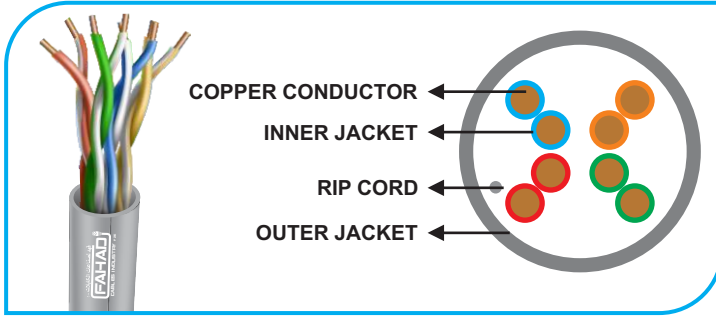

CAT5E U/UTP SERIES

GENERAL SPECIFICATION

Basic Conductor:	MIX Copper
Conductor Size:	24AWG
Number of insulated conductors :	4 twisted pairs
Overall Coverage:	N/L
Outer Jacket:	PVC
Standard Jacket Color:	Black/Grey/Violet/Orange
Standard Surface Marking:	Includes Fahad Cables P/N, cable description, Meter mark and Model Number
Packing:	305m / Box
Model No:	FCI-5001
Item Code:	5X142MPB
Country of Origin:	Made in UAE

CAT5E U/UTP OURDOOR SERIES

GENERAL SPECIFICATION

Basic Conductor:	MIX Copper
Conductor Size:	24AWG
Number of insulated conductors :	4 twisted pairs
Overall Coverage:	N/L
Outer Jacket:	PVC
Standard Jacket Color:	Black
Standard Surface Marking:	Includes Fahad Cables P/N, cable description, Meter mark and Model Number
Packing:	305m / Box
Model No:	FCI-5003
Item Code:	5X142MOK
Country of Origin:	Made in UAE

CAT5E F/UTP SERIES

GENERAL SPECIFICATION

Basic Conductor:	MIX Copper
Conductor Size:	24AWG
Number of insulated conductors :	4 twisted pairs
Overall Coverage:	Polyester-aluminum tape
Outer Jacket:	PVC
Standard Jacket Color:	Black/Blue /Grey/Violet/Orange
Standard Surface Marking:	Includes Fahad Cables P/N, cable description, Meter mark and Model Number
Packing:	305m / Box
Model No:	FCI-5002
Item Code:	5X242MPB
Country of Origin:	Made in UAE

CAT5E F/UTP OUTDOOR SERIES

GENERAL SPECIFICATION

Basic Conductor:	MIX Copper
Conductor Size:	24AWG
Number of insulated conductors :	4 twisted pairs
Overall Coverage:	Polyester-Aluminum foil
Outer Jacket:	PE
Standard Jacket Color:	Black
Standard Surface Marking:	Includes Fahad Cables P/N, cable description, Meter mark and Model Number
Packing:	305m / Box
Model No:	FCI-5004
Item Code:	5X242MOK
Country of Origin:	Made in UAE