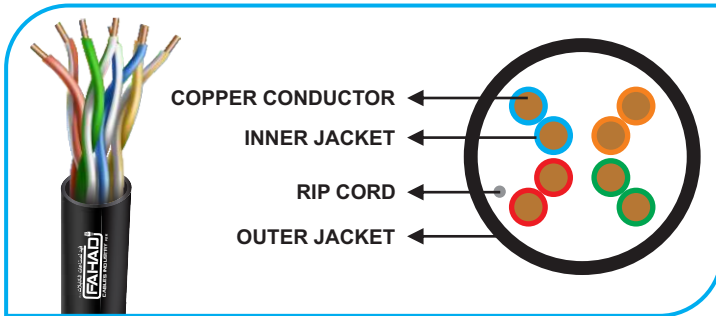

CAT5E U/UTP SERIES

GENERAL SPECIFICATION

Basic Conductor:	MIX Copper
Conductor Size:	24AWG
Number of insulated conductors :	4 twisted pairs
Overall Coverage:	N/L
Outer Jacket:	PVC
Standard Jacket Color:	Black/Grey/Violet/Orange
Standard Surface Marking:	Includes Fahad Cables P/N, cable description, Meter mark and Model Number
Packing:	305m / Box
Model No:	FCI-5001
Item Code:	5X142MPB
Country of Origin:	Made in UAE

CAT5E U/UTP OURDOOR SERIES

GENERAL SPECIFICATION

Basic Conductor:	MIX Copper
Conductor Size:	24AWG
Number of insulated conductors :	4 twisted pairs
Overall Coverage:	N/L
Outer Jacket:	PVC
Standard Jacket Color:	Black
Standard Surface Marking:	Includes Fahad Cables P/N, cable description, Meter mark and Model Number
Packing:	305m / Box
Model No:	FCI-5003
Item Code:	5X142MOK
Country of Origin:	Made in UAE

CAT5E F/UTP SERIES

GENERAL SPECIFICATION

Basic Conductor:	MIX Copper
Conductor Size:	24AWG
Number of insulated conductors :	4 twisted pairs
Overall Coverage:	Polyester-aluminum tape
Outer Jacket:	PVC
Standard Jacket Color:	Black/Blue /Grey/Violet/Orange
Standard Surface Marking:	Includes Fahad Cables P/N, cable description, Meter mark and Model Number
Packing:	305m / Box
Model No:	FCI-5002
Item Code:	5X242MPB
Country of Origin:	Made in UAE

CAT5E F/UTP OUTDOOR SERIES

GENERAL SPECIFICATION

Basic Conductor:	MIX Copper
Conductor Size:	24AWG
Number of insulated conductors :	4 twisted pairs
Overall Coverage:	Polyester-Aluminum foil
Outer Jacket:	PE
Standard Jacket Color:	Black
Standard Surface Marking:	Includes Fahad Cables P/N, cable description, Meter mark and Model Number
Packing:	305m / Box
Model No:	FCI-5004
Item Code:	5X242MOK
Country of Origin:	Made in UAE