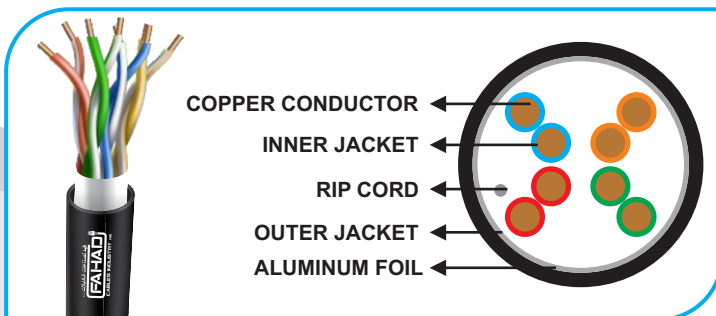

CAT5E U/UTP SERIES

GENERAL SPECIFICATION

Basic Conductor:	MIX Copper
Conductor Size:	24AWG
Number of insulated conductors :	4 twisted pairs
Overall Coverage:	N/L
Outer Jacket:	PVC
Standard Jacket Color:	Black/Grey/Violet/Orange
Standard Surface Marking:	Includes Fahad Cables P/N, cable description, Meter mark and Model Number
Packing:	305m / Box
Model No:	FCI-5001
Item Code:	5X142MPB
Country of Origin:	Made in UAE

CAT5E U/UTP OURDOOR SERIES

GENERAL SPECIFICATION

Basic Conductor:	MIX Copper
Conductor Size:	24AWG
Number of insulated conductors :	4 twisted pairs
Overall Coverage:	N/L
Outer Jacket:	PVC
Standard Jacket Color:	Black
Standard Surface Marking:	Includes Fahad Cables P/N, cable description, Meter mark and Model Number
Packing:	305m / Box
Model No:	FCI-5003
Item Code:	5X142MOK
Country of Origin:	Made in UAE

CAT5E F/UTP SERIES

GENERAL SPECIFICATION

Basic Conductor:	MIX Copper
Conductor Size:	24AWG
Number of insulated conductors :	4 twisted pairs
Overall Coverage:	Polyester-aluminum tape
Outer Jacket:	PVC
Standard Jacket Color:	Black/Blue /Grey/Violet/Orange
Standard Surface Marking:	Includes Fahad Cables P/N, cable description, Meter mark and Model Number
Packing:	305m / Box
Model No:	FCI-5002
Item Code:	5X242MPB
Country of Origin:	Made in UAE

CAT5E F/UTP OUTDOOR SERIES

GENERAL SPECIFICATION

Basic Conductor:	MIX Copper
Conductor Size:	24AWG
Number of insulated conductors :	4 twisted pairs
Overall Coverage:	Polyester-Aluminum foil
Outer Jacket:	PE
Standard Jacket Color:	Black
Standard Surface Marking:	Includes Fahad Cables P/N, cable description, Meter mark and Model Number
Packing:	305m / Box
Model No:	FCI-5004
Item Code:	5X242MOK
Country of Origin:	Made in UAE